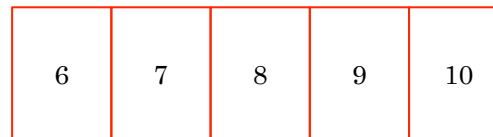

# フレンドタウン瀬田川

中央口

東口

会場側出店

ステージ

本部

1	nagomicco	6	Luomu&Culala
2	えんぎ工房めでたや	7	アートサロン・アンジュ
3	いつぴろうそく	8	招き猫にゃん
4	シン	9	hulamoon
5	手作り石けん Arpita 工房	10	Lovely gabrie