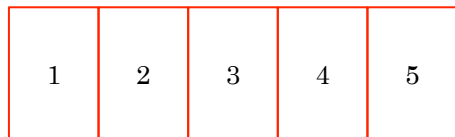

# フレンドタウン瀬田川

中央口

東口

会場側出店

ステージ

本部

1	nagomicco	6	Luomu&Culala
2	えんぎ工房めでたや	7	アートサロン・アンジュ
3	いつぴろうそく	8	招き猫にゃん
4	シン	9	hulamoon
5	手作り石けん Arpita 工房	10	Lovely gabrie