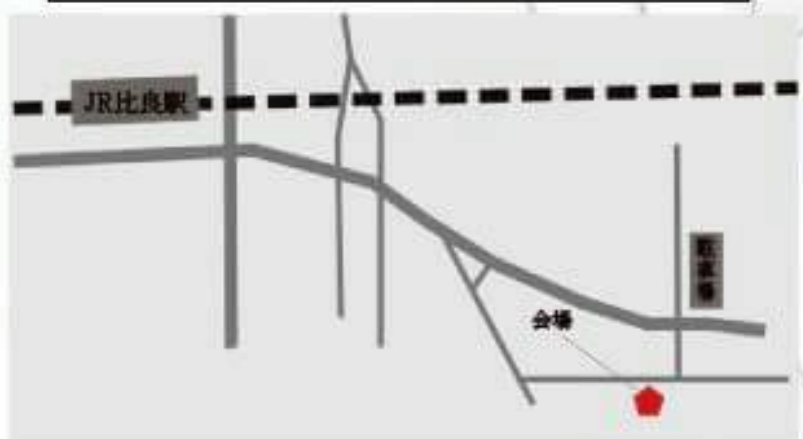

ほぷ☆アニフェス

8月7日(日)

Open : 10 : 30 ~
Start : 11 : 00 ~

Ticket 2000円

ほぷ (イベント内食券通貨) 4枚付

※8月4日以降のチケット購入は2枚

<アクセス>

- ・電車でお越しの場合 → 比良駅より徒歩 15分
- ・車でお越しの場合 → 京都東 IC より約 35分